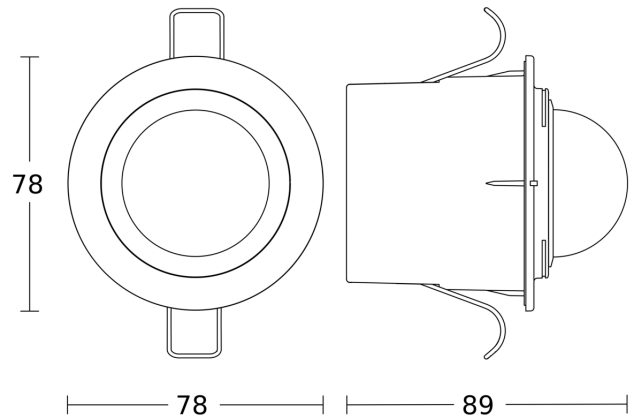

IS 2360 DE ECO 8m

weiß
 EAN 4007841 034733
 Art.-Nr. 034733

Funktionsbeschreibung

Intelligente Technik zum Einbauen. Infrarot-Bewegungsmelder IS 2360 DE ECO, für außen und innen, ideal zum Einbau in Vordächer und abgehängte Decken, 360° Erfassungswinkel, Reichweite bis 8 m im Durchmesser, Zeit- und Dämmerungsschwelle einstellbar, durch Abdeckblenden einschränkbarer Erfassungsbereich.

Technische Daten

Abmessungen (Ø x H)	78 x 89 mm	LED Lampen > 8 W	350 W
Mit Bewegungsmelder	Ja	Kapazitive Belastung in µF	132 µF
Herstellergarantie	5 Jahre	Technologie, Sensoren	Passiv Infrarot, Lichtsensor
Einstellungen via	Potis	Montagehöhe	2,2 – 4 m
Mit Fernbedienung	Nein	Montagehöhe max	4,00 m
Variante	weiß	optimale Montagehöhe	2,5 m
VPE1, EAN	4007841034733	Erfassungswinkel	360 °
Ausführung	Bewegungsmelder	Öffnungswinkel	180 °
Anwendung, Ort	Außenbereich, Innenbereich	Unterkriechschutz	Ja
Anwendung, Raum	Flur / Gang, Umkleide, Funktionsraum / Nebenraum, Teeküche, Treppenhaus, WC / Waschraum, Außenbereich, Hauseingang, Rund ums Haus, Terrasse / Balkon, Innenbereich	segmentweise Ausblendung	Ja
Farbe	Weiß	Elektronische Skalierbarkeit	Nein
Farbe, RAL	9010	Mechanische Skalierbarkeit	Nein
Inkl. Eckwandhalter	Nein	Reichweite Radial	Ø 4 m (13 m ²)
Montageort	Decke	Reichweite Tangential	Ø 8 m (50 m ²)
		Schaltzonen	304 Schaltzonen
		Abdeckmaterial Lieferumfang	Abdeckschalen
		Dämmerungseinstellung	2 – 2000 lx

IS 2360 DE ECO 8m

weiß
EAN 4007841 034733
Art.-Nr. 034733

Sensorerfassungsbereich

Mögliche Montagehöhe: 2,20 m - 4,00 m
Orange: radial
Schwarz: tangential

Maßzeichnung

Schaltplan