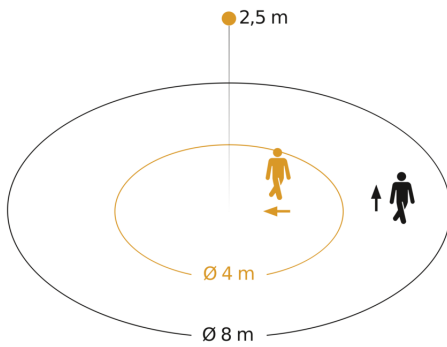

IS 2360 DE ECO 8m

weiß
EAN 4007841 034733
Art.-Nr. 034733

Sensorerfassungsbereich